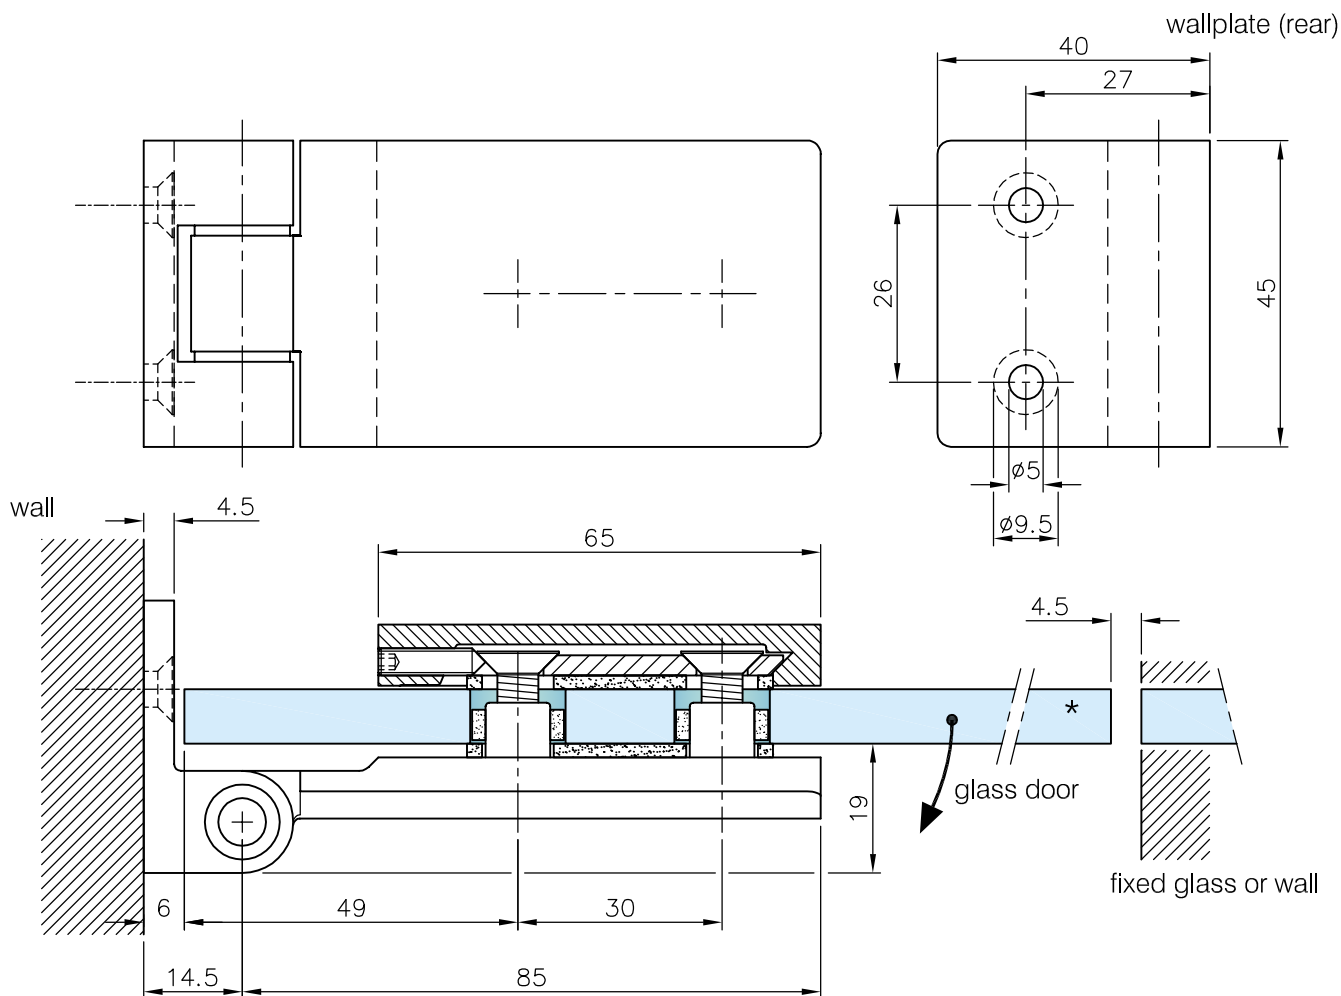

Glass door system art. 41.0501.090...

304

Glass door hinge glass/wall	Glastür-Scharnier Glas/Wand	Charnière pour porte en verre verre/plat	Glasdeurscharnier glas/wand
stainless steel	V2A	inox	RVS
...10 polished ...12 satin	...10 poliert ...12 gebürstet	...10 poli ...12 brossé	...10 gepolijst ...12 geborsteld

* drawing shows 8mm glass

Glass door hinge
glass/wall
Art.: 41.0501.090...

stainless steel

...10 polished

...12 satin

glass cutout

max. load weights and door width