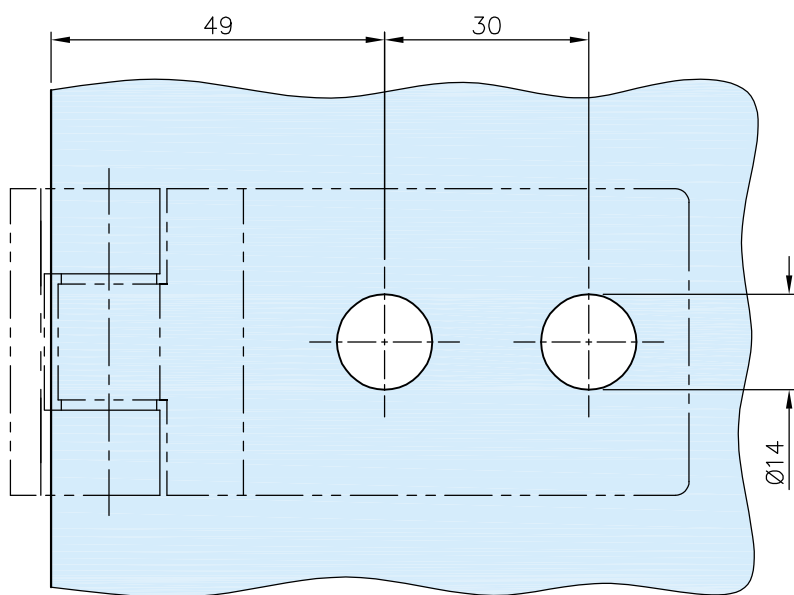

Glass door system art. 41.0501.090...

304

Glass door hinge glass/wall	Glastür-Scharnier Glas/Wand	Charnière pour porte en verre verre/plat	Glasdeurscharnier glas/wand
stainless steel	V2A	inox	RVS
...10 polished ...12 satin	...10 poliert ...12 gebürstet	...10 poli ...12 brossé	...10 gepolijst ...12 geborsteld

* drawing shows 8mm glass

Glass door hinge
glass/wall
Art.: 41.0501.090...

stainless steel

...10 polished

...12 satin

glass cutout

max. load weights and door width